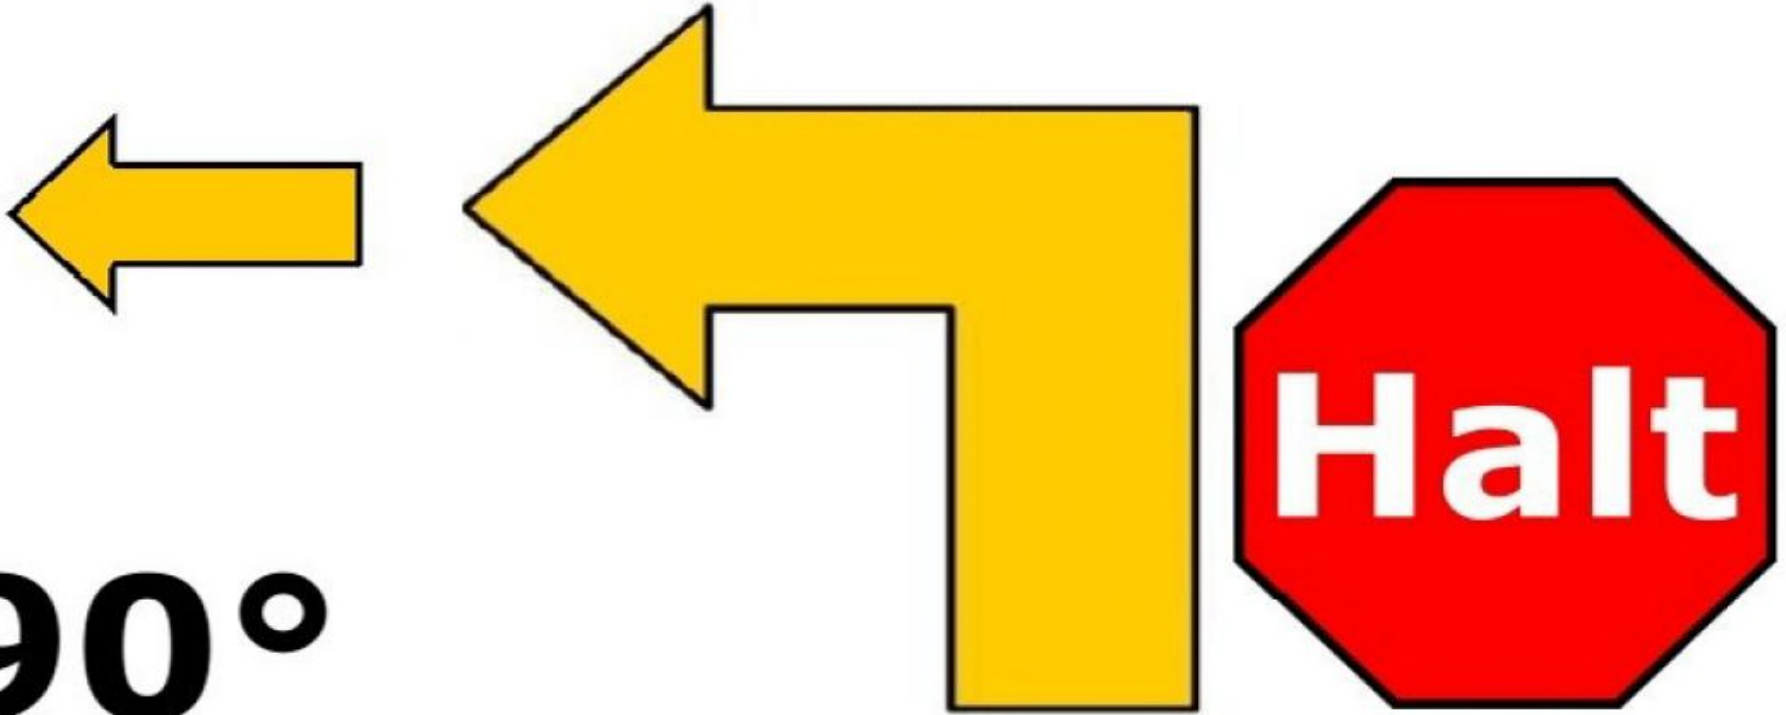

1-104

90°

**Drehung links
- vorwärts**