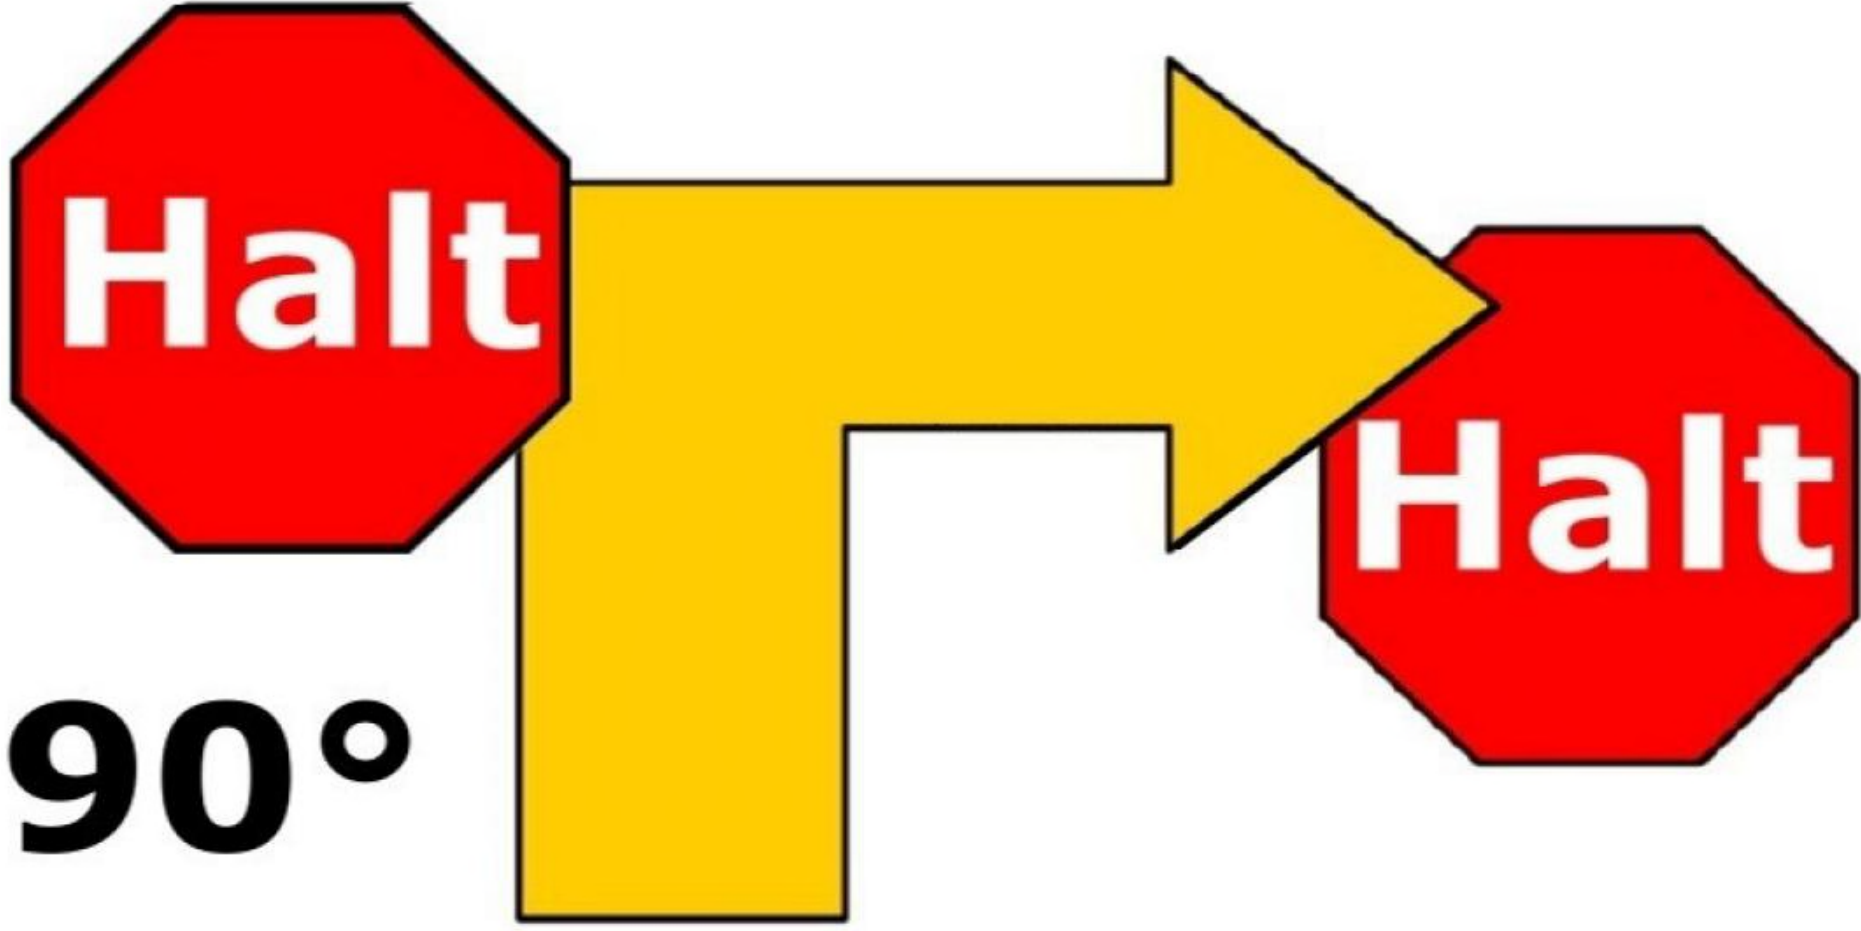

1-105

Drehung rechts