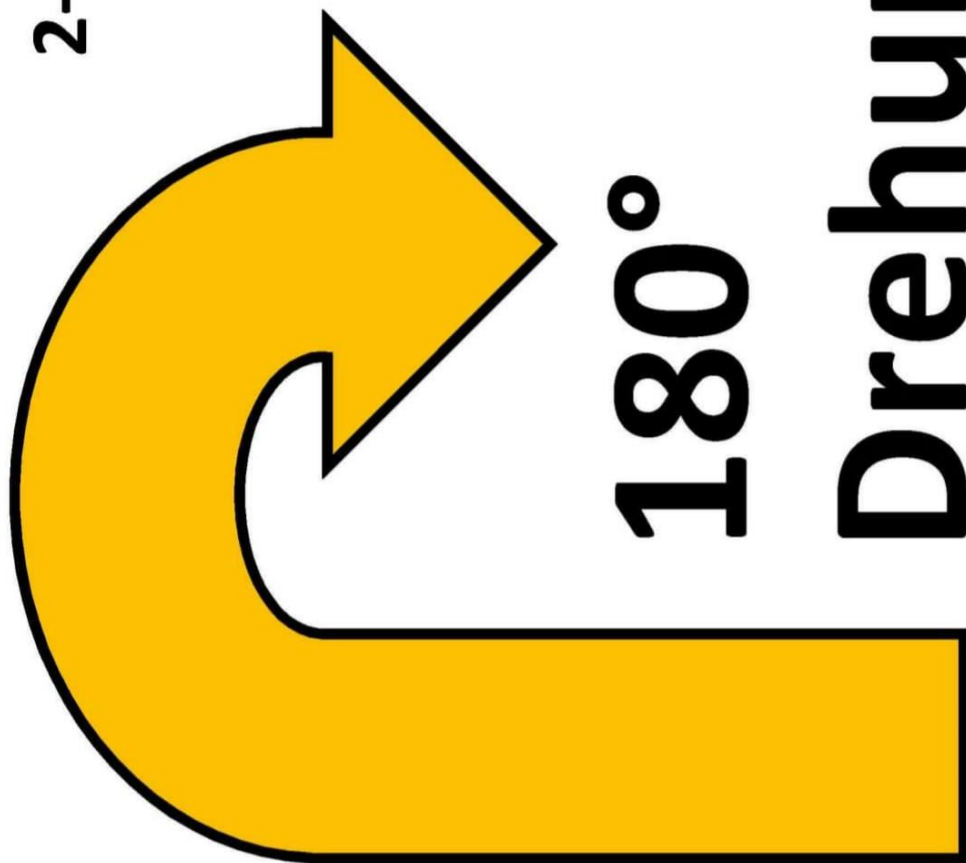

2-225

180°

Drehung

rechts