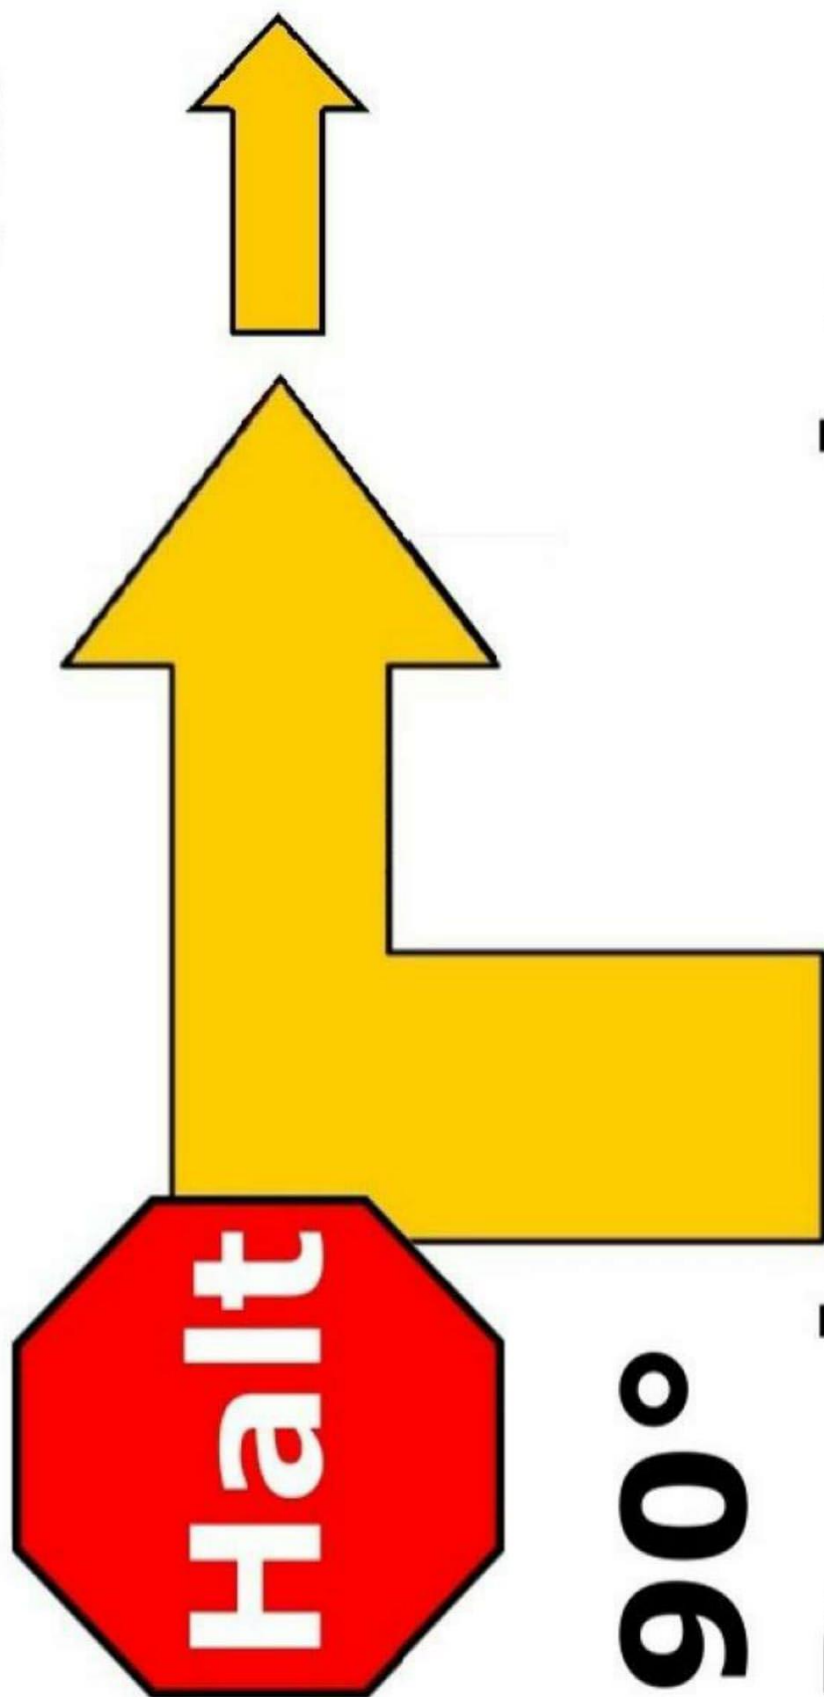

# Kreis-Spirale

# Hund außen

1-102

**In der Bewegung**

**Schritt zur Seite**

**rechts**

1-103

90°

**Drehung rechts  
- vorwärts**