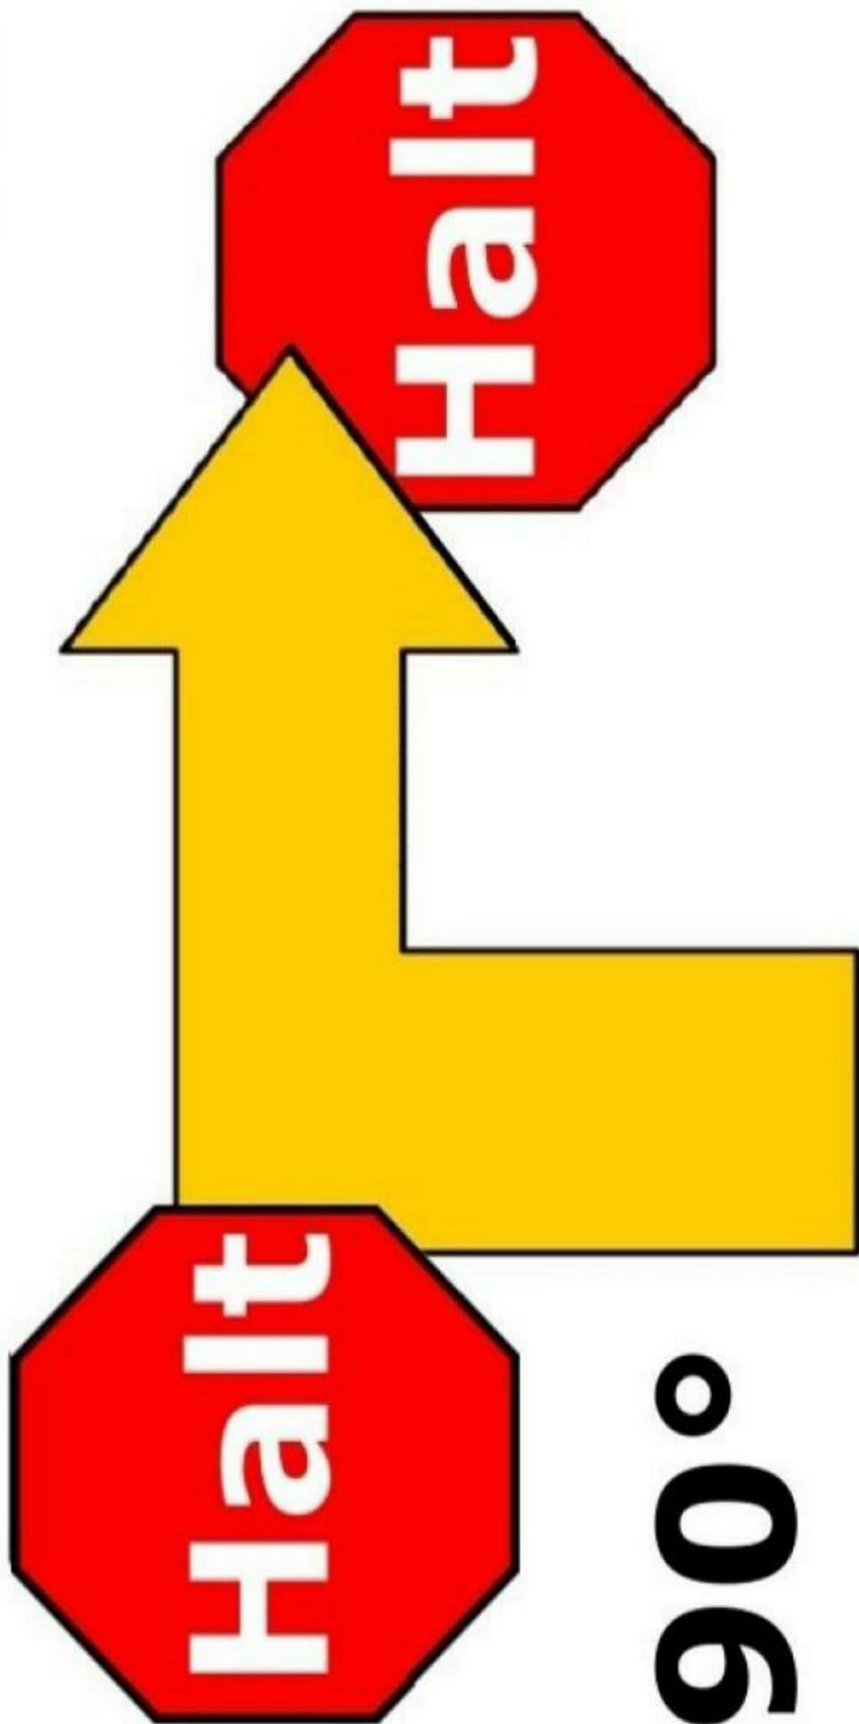

1-105

Drehung rechts